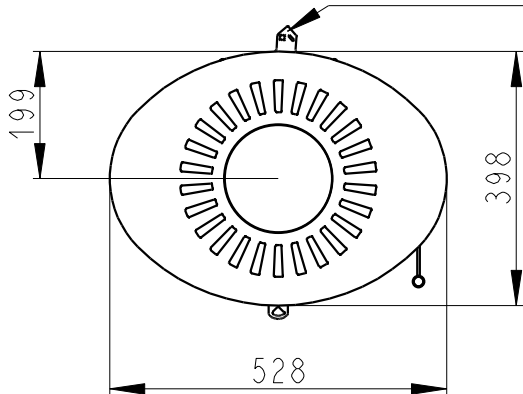

LAREDO AKKUM - KERAMIKA - 181C

143 kg

CENTRALNI PRIVOD VZDUCHU
Zentralluftzufuhr
Central air inlet
Ø 125mm

KLAPKA KONVEKCIHO VZDUCHU
KonvektionsLuftSchieber

SEKUNDARNI VZDUCH
Sekundärluft
Secondary air
A/UND/AND
PRIMARNI VZDUCH
Primärluft
Primary air