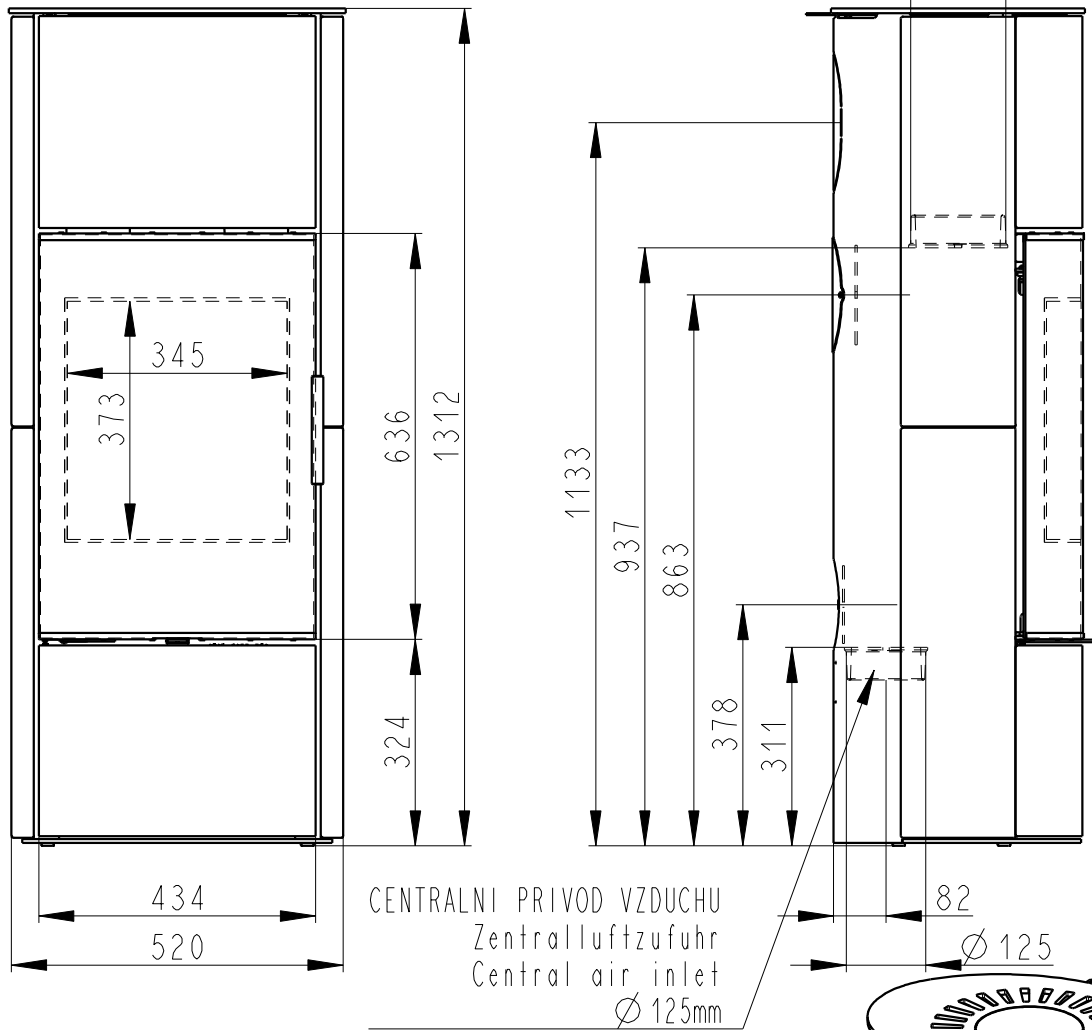

LAREDO AKKUM - KERAMIKA - 181C

143 kg

CENTRALNI PRIVOD VZDUCHU
Zentralluftzufuhr
Central air inlet
Ø 125mm

KLAPKA KONVEKCIHO VZDUCHU
KonvektionsLuftSchieber

SEKUNDARNI VZDUCH
Sekundärluft
Secondary air
A/UND/AND
PRIMARNI VZDUCH
Primärluft
Primary air