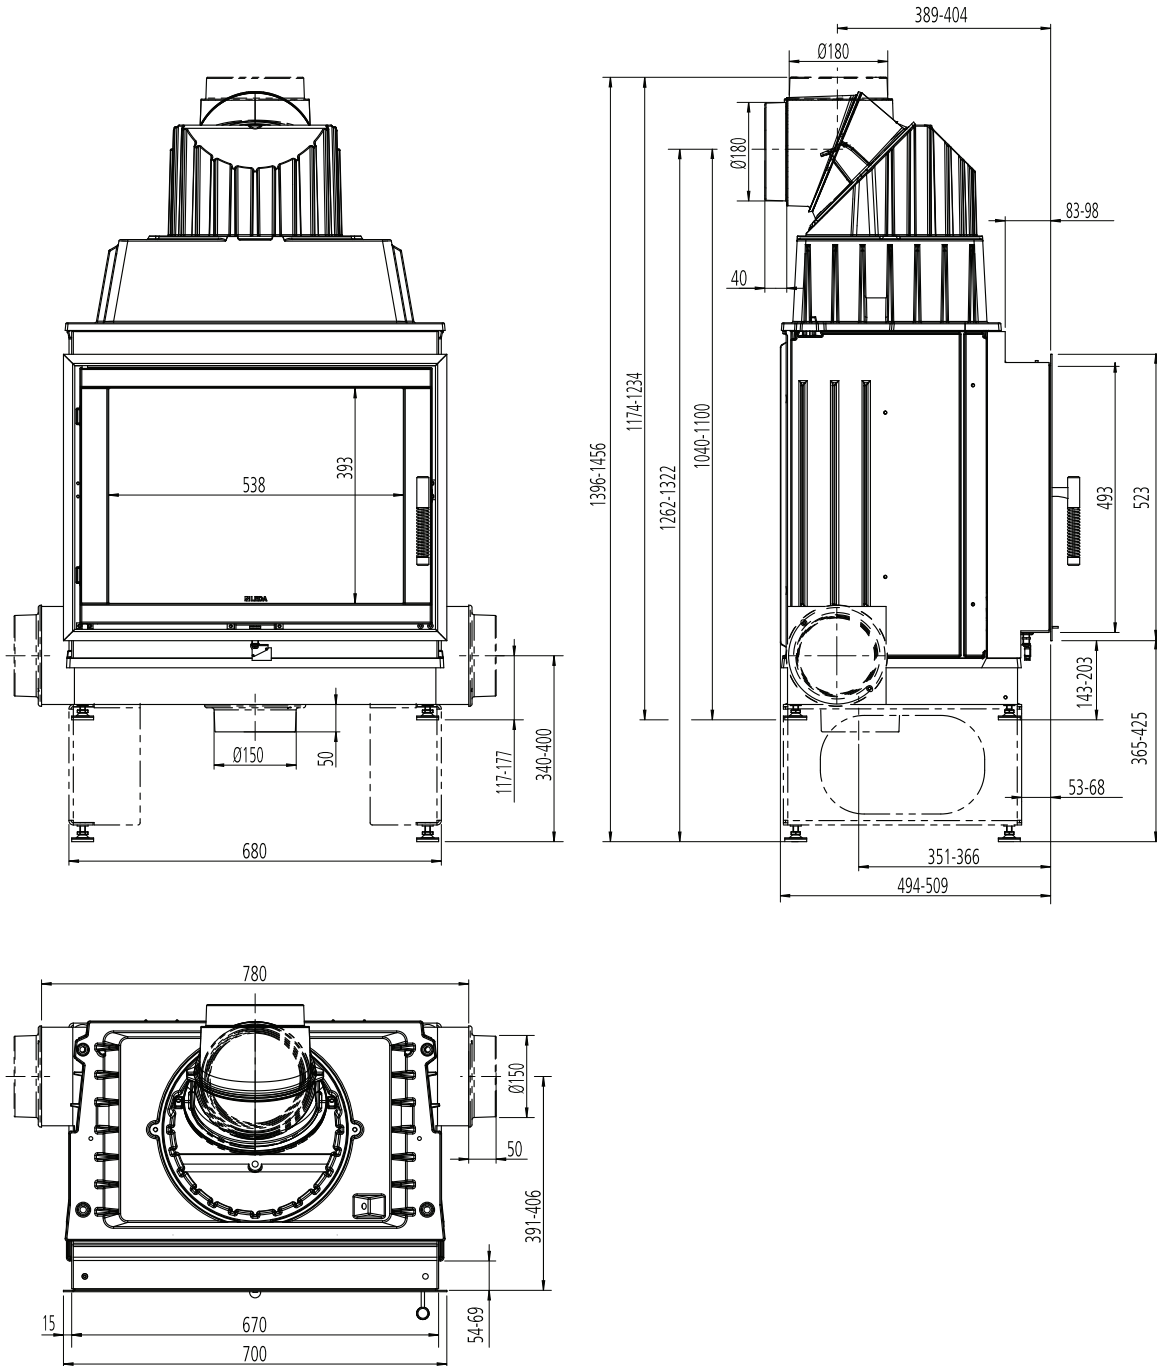

VIDA 68 F - čelní prosklení

VIDA 68 DS - oboustranné prosklení

VIDA 68 DS s GSA
(přesah dozadu)

VIDA 68 DS s GSA
(přesah dopředu)