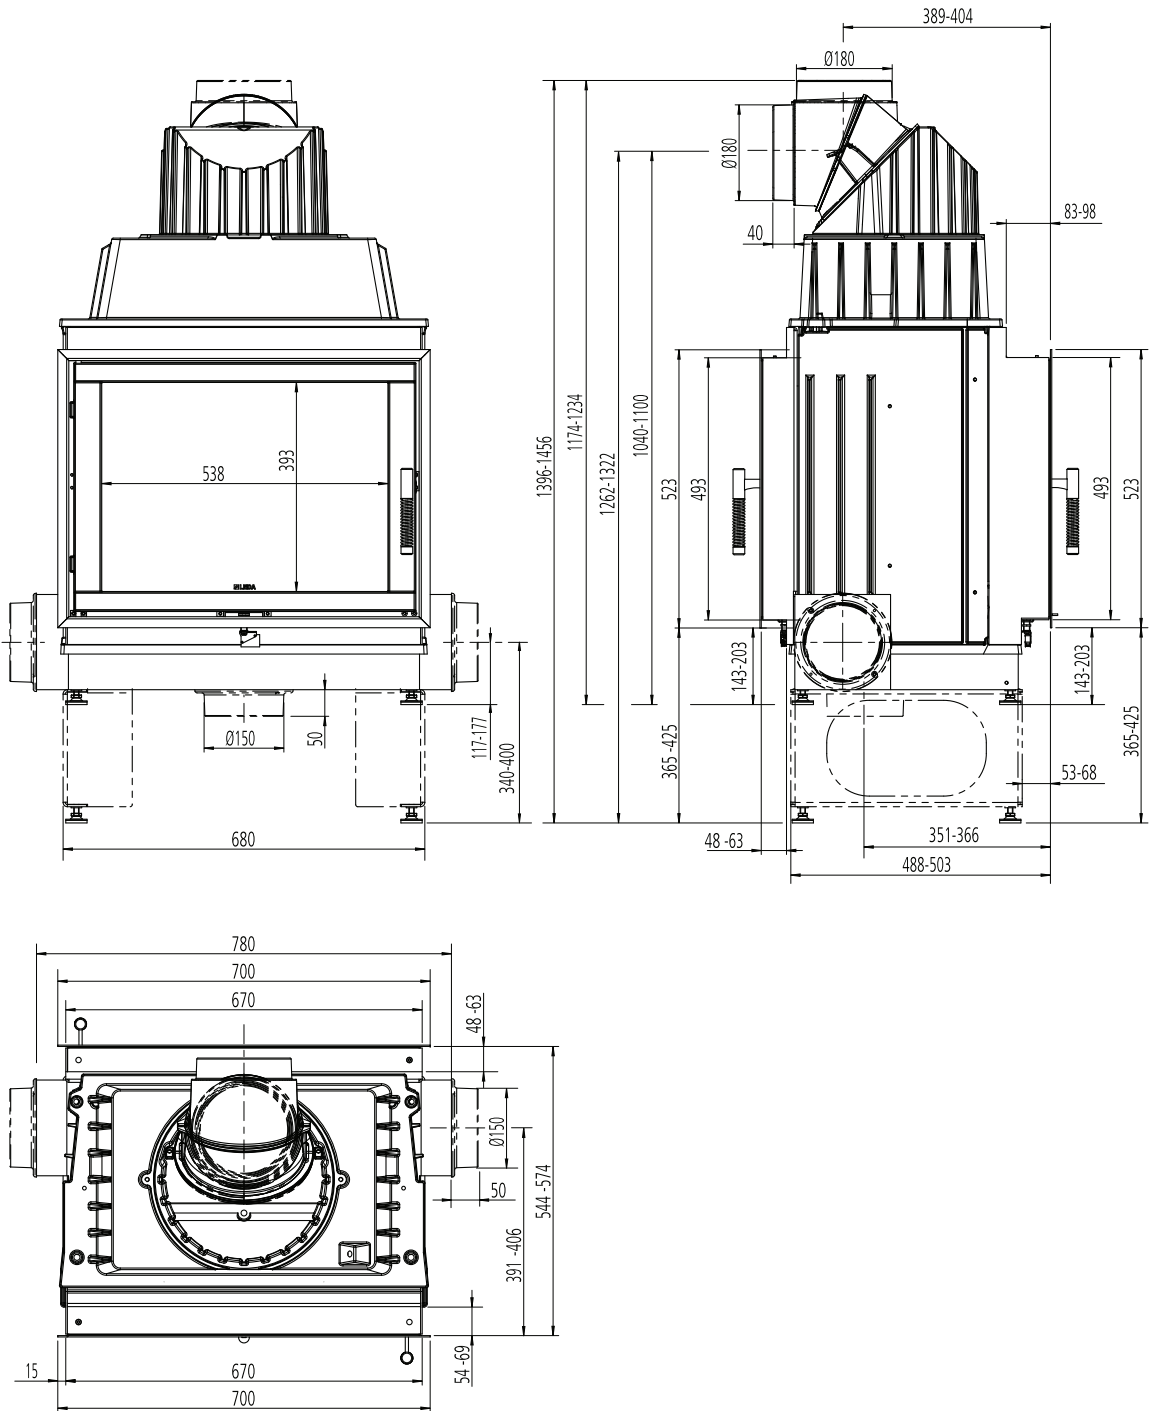

VIDA 68 F - čelní prosklení

VIDA 68 DS - oboustranné prosklení

VIDA 68 DS s GSA
(přesah dozadu)

VIDA 68 DS s GSA
(přesah dopředu)