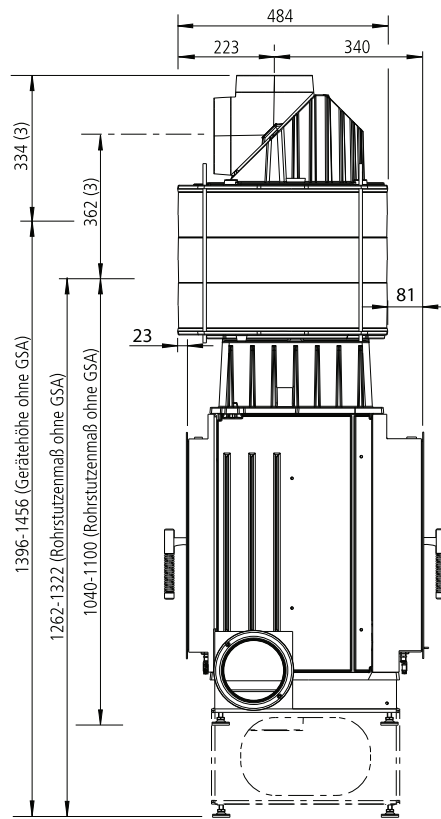

VIDA 68 F - čelní prosklení

VIDA 68 DS - oboustranné prosklení

VIDA 68 DS s GSA
(přesah dozadu)

VIDA 68 DS s GSA
(přesah dopředu)