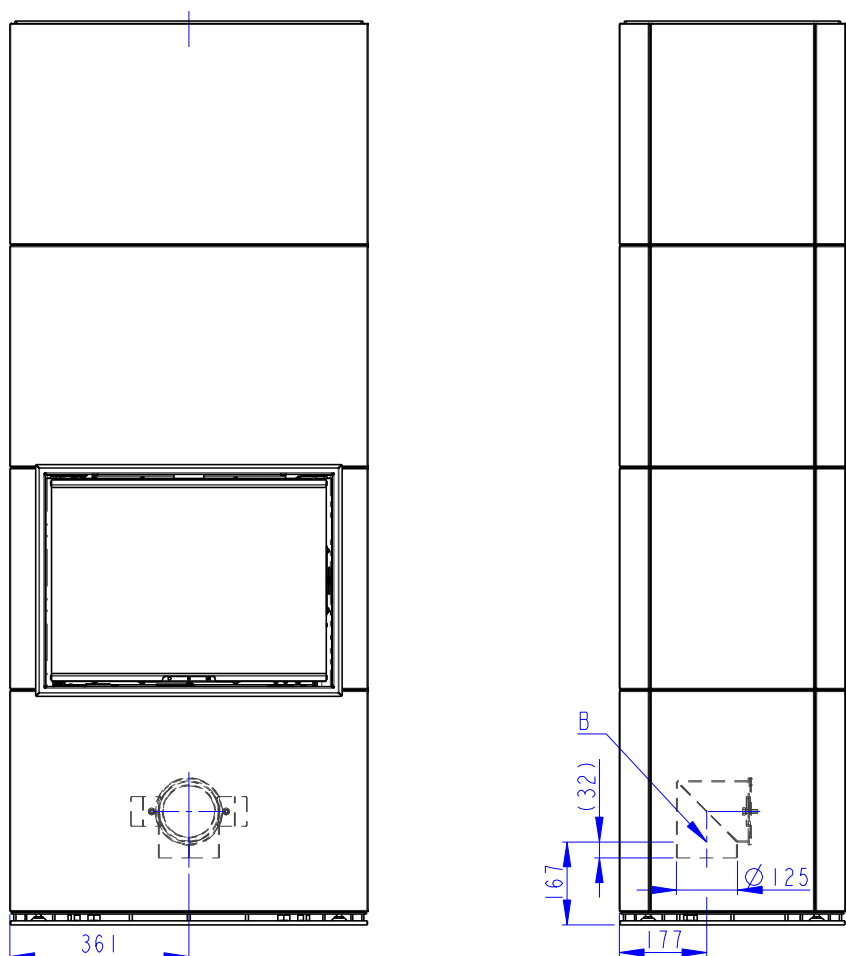

- (A) Litinový odvod kouře / Cast iron spigot / Der gusseiserne Rauchabgang
- (B) Centralní přívod vzduchu / Central air inlet / Zentralluftzufuhr
- (C) Primární a sekundární vzduch / Primary and secondary air / Primärluft und Sekundärluft