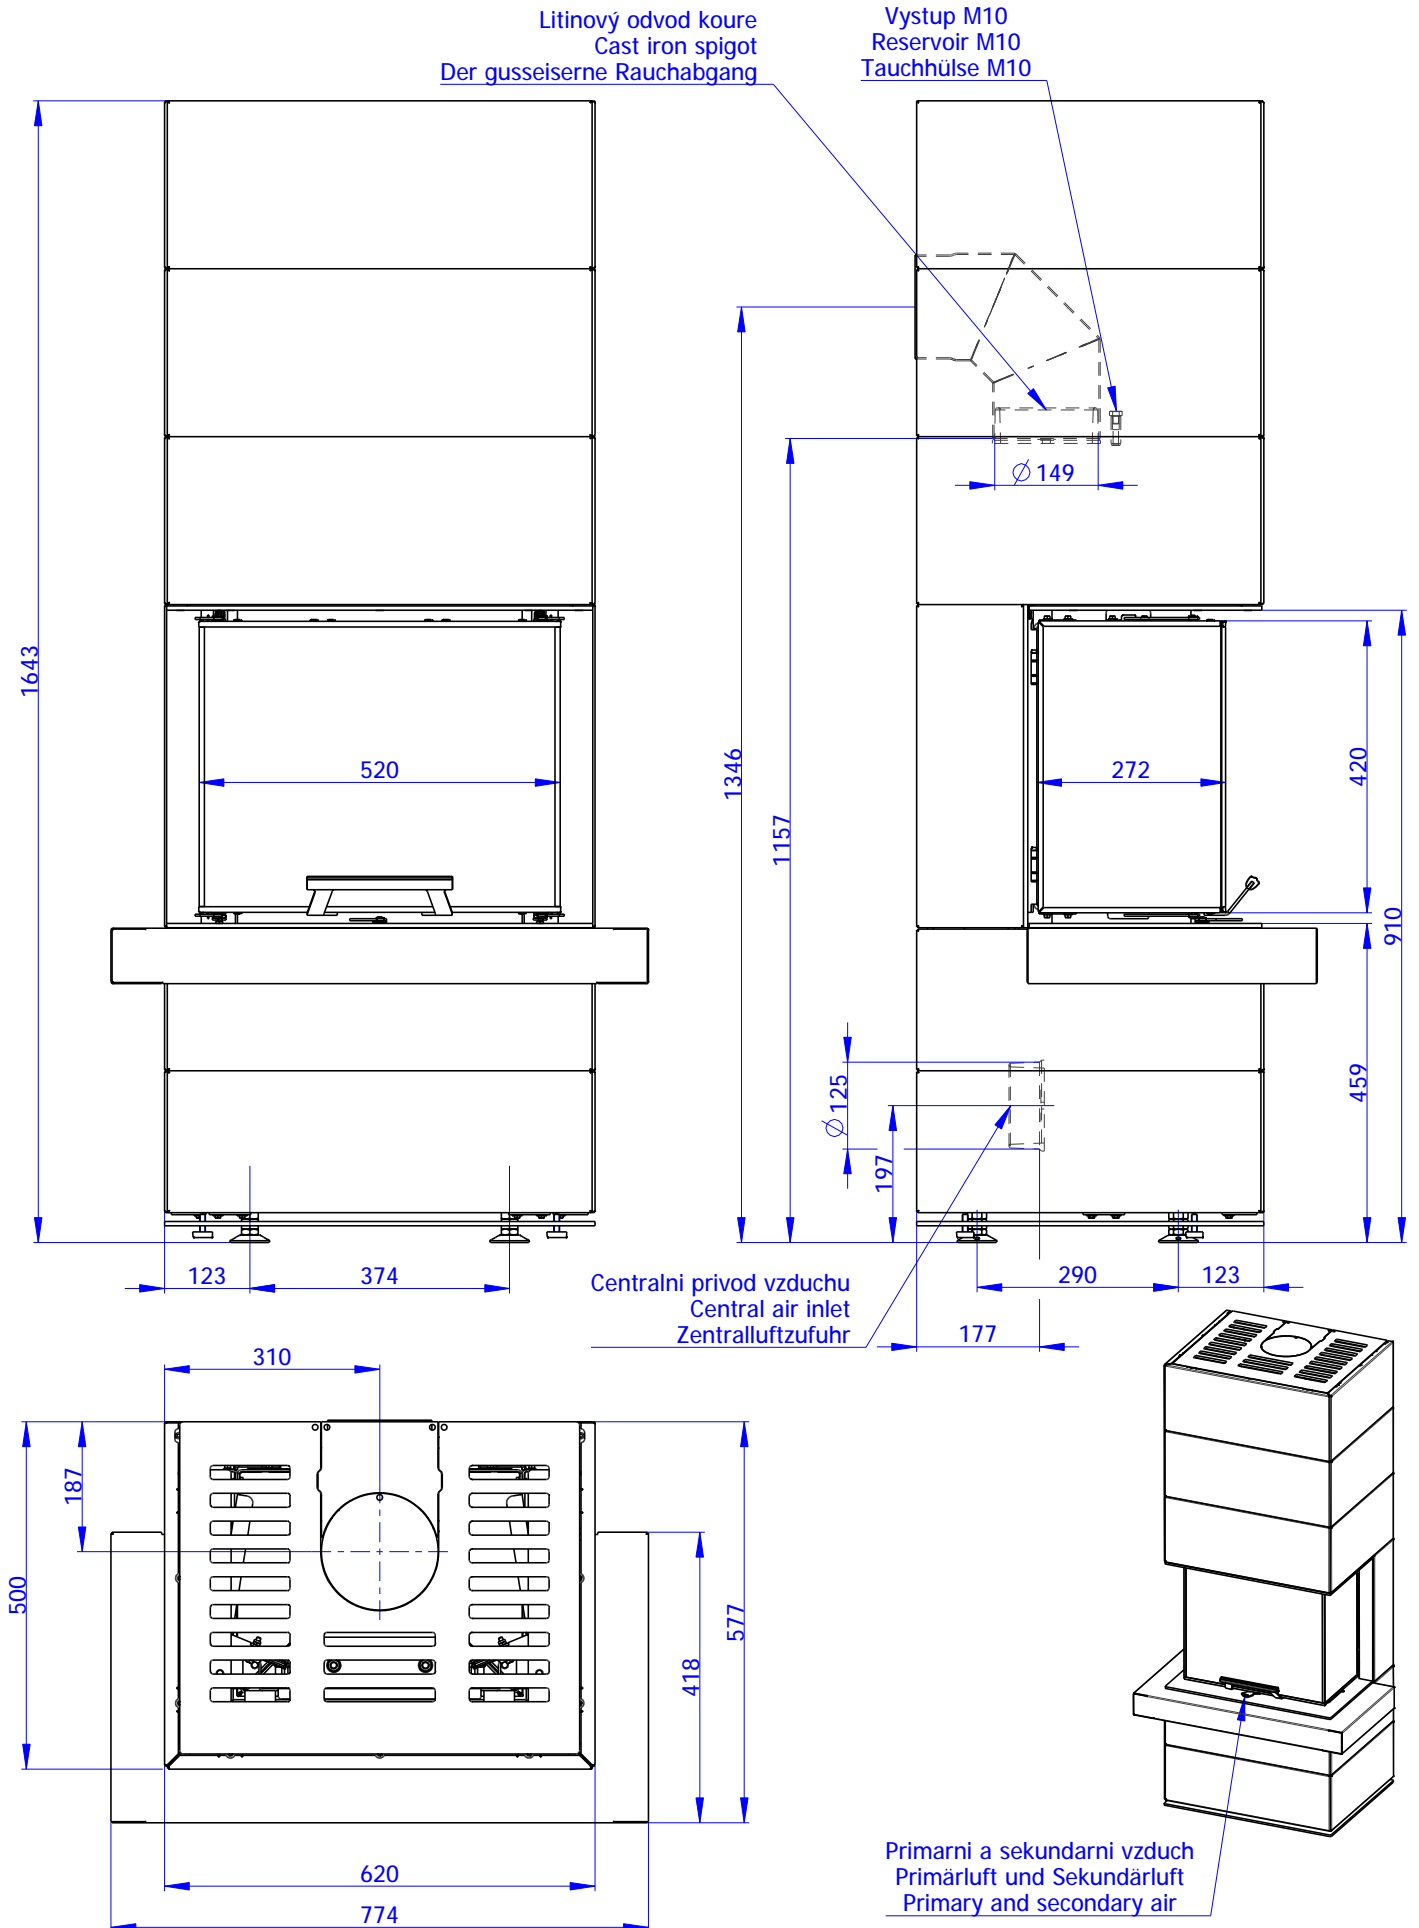

Rozmery v mm  
Maße in mm  
Dimensions in mm

# CARA CS N 03

255KG

Rozměry v mm  
Maße in mm  
Dimensions in mm

# CARA CS N 03 + H2 AIRBOX 01

Rozměry v mm  
Maße in mm  
Dimensions in mm

# CARA CS N 03

255KG