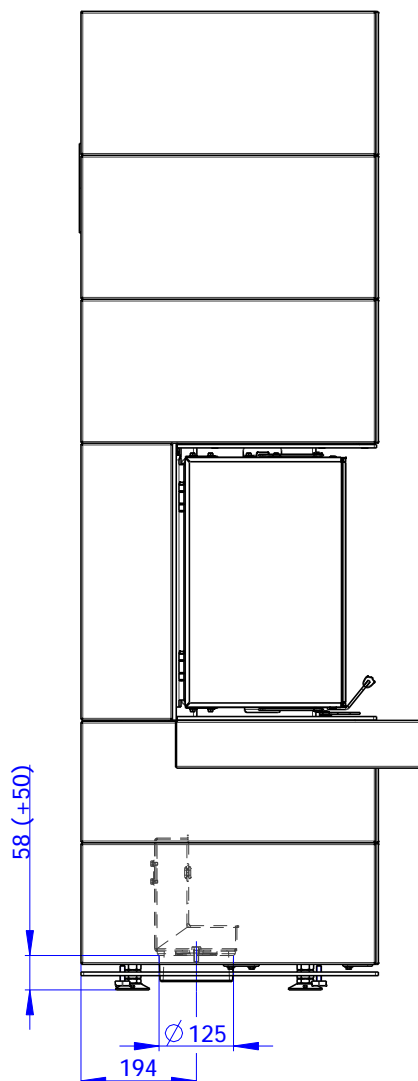

Rozmery v mm  
Maße in mm  
Dimensions in mm

# CARA CS N 03

255KG

Rozměry v mm  
Maße in mm  
Dimensions in mm

# CARA CS N 03 + H2 AIRBOX 01

Rozměry v mm  
Maße in mm  
Dimensions in mm

# CARA CS N 03

255KG