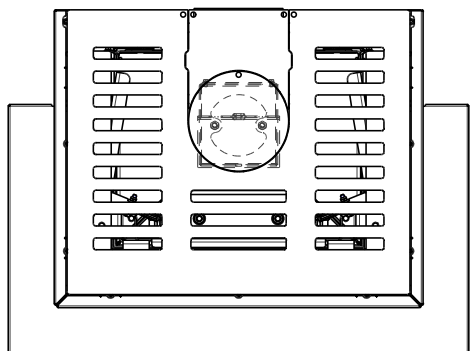

Rozmery v mm  
Maße in mm  
Dimensions in mm

# CARA CS N 03

255KG

Rozměry v mm  
Maße in mm  
Dimensions in mm

# CARA CS N 03 + H2 AIRBOX 01

Rozměry v mm  
Maße in mm  
Dimensions in mm