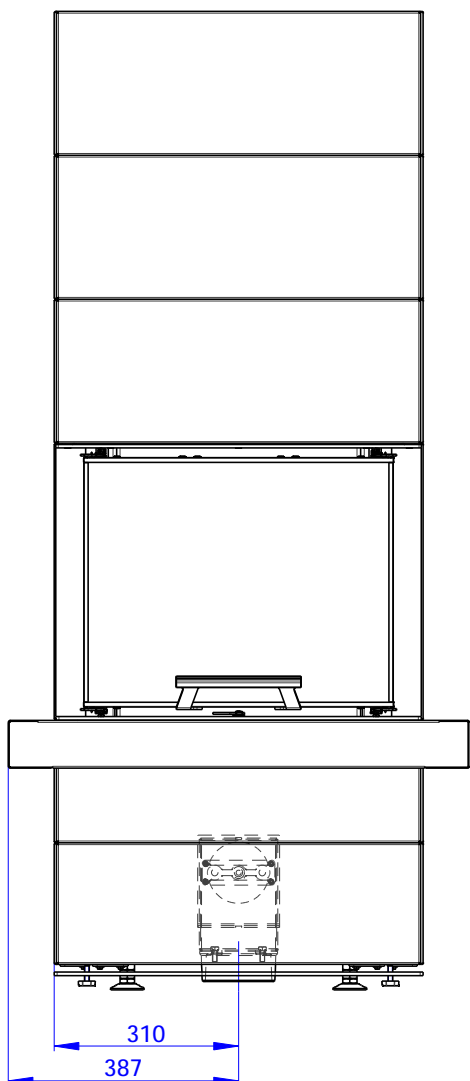

Rozmery v mm  
Maße in mm  
Dimensions in mm

# CARA CS N 03

255KG

Rozměry v mm  
Maße in mm  
Dimensions in mm

# CARA CS N 03 + H2 AIRBOX 01

Rozměry v mm  
Maße in mm  
Dimensions in mm