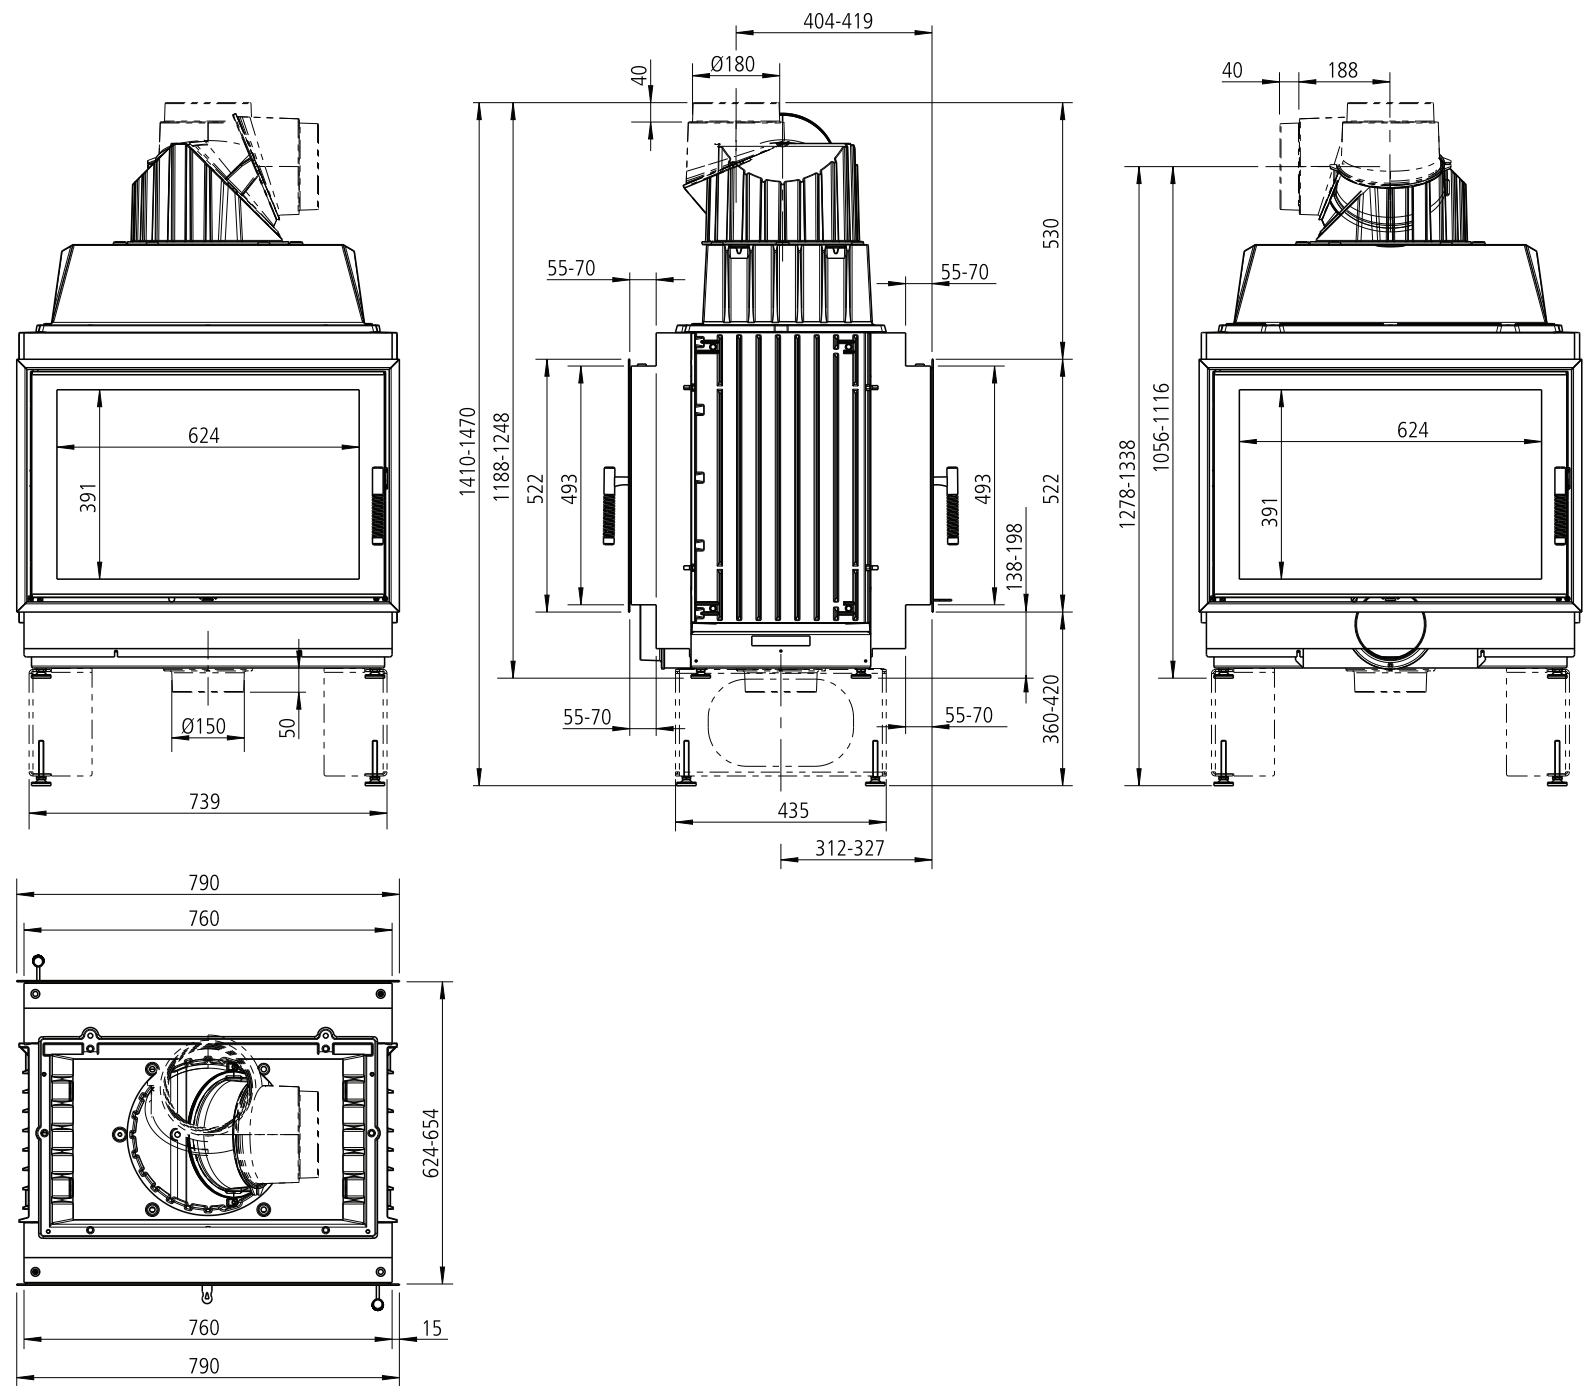

VIDA 78 F - čelní prosklení

VIDA 78 DS - oboustranné prosklení

VIDA 55/ 78 F s GSA

VIDA 55 / 78 DS s GSA
(přesah dozadu)