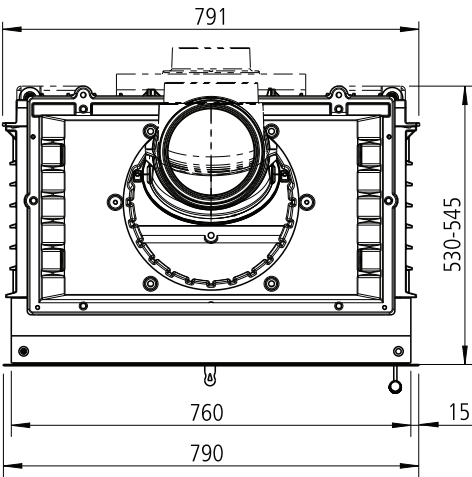

VIDA 78 F - čelní prosklení

VIDA 78 DS - oboustranné prosklení

VIDA 55/ 78 F s GSA

VIDA 55 / 78 DS s GSA
(přesah dozadu)