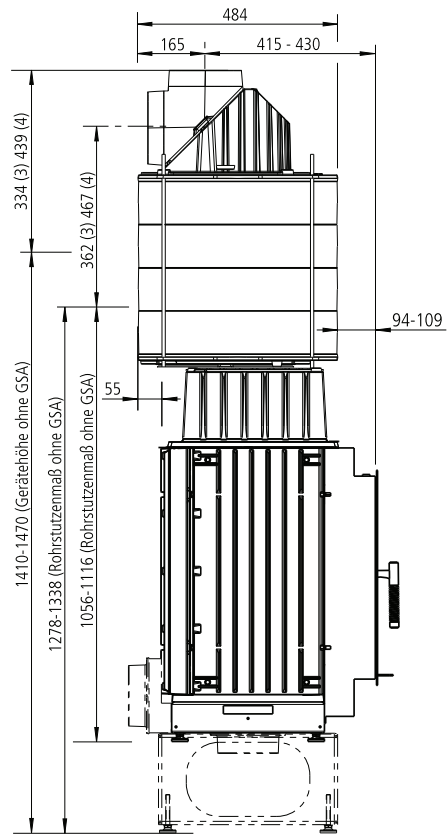

VIDA 78 F - čelní prosklení

VIDA 78 DS - oboustranné prosklení

VIDA 55/ 78 F s GSA

VIDA 55 / 78 DS s GSA
(přesah dozadu)