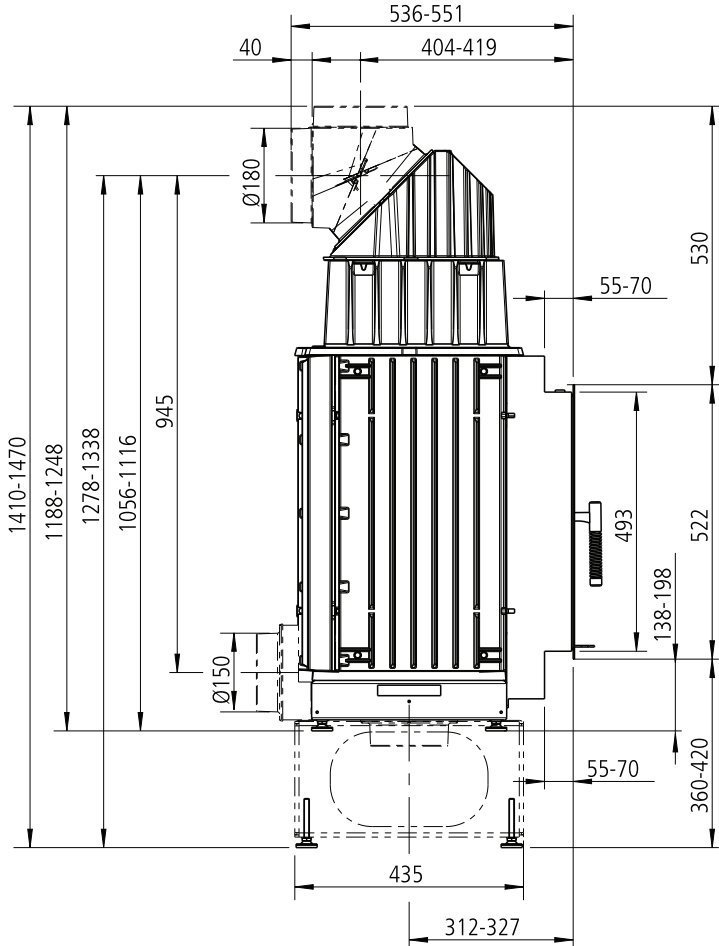

VIDA 78 F - čelní prosklení

VIDA 78 DS - oboustranné prosklení

VIDA 55/ 78 F s GSA

VIDA 55 / 78 DS s GSA
(přesah dozadu)