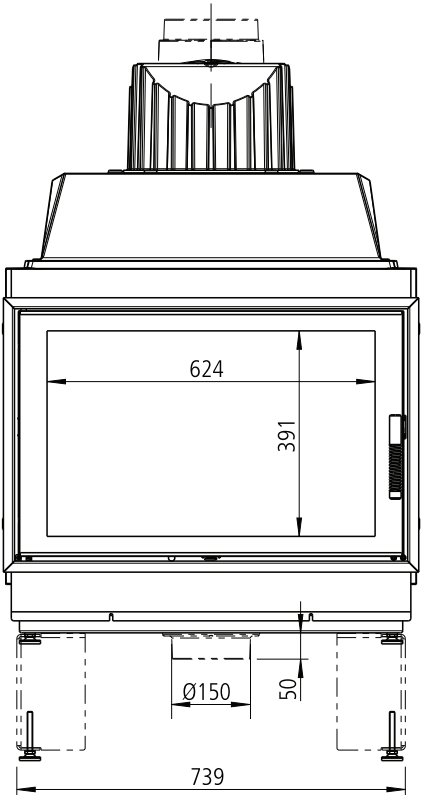

VIDA 78 F - čelní prosklení

VIDA 78 DS - oboustranné prosklení

VIDA 55/ 78 F s GSA

VIDA 55 / 78 DS s GSA
(přesah dozadu)