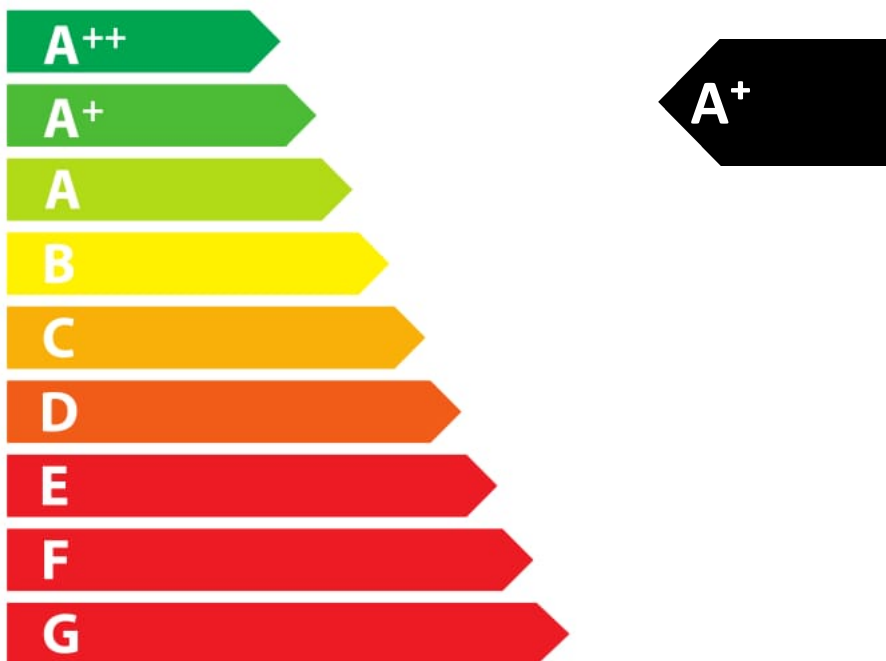

# ENERG

енергия · ενεργεια

HAAS+SOHN

Treviso II s výměníkem

**3,0**

kW

**5,0**

kW