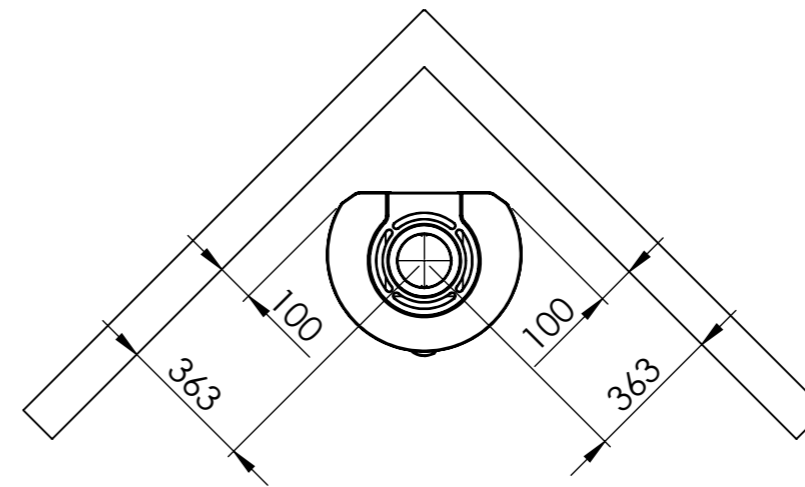

Serie	Scan-Line 900
Description	Steel / Stone

	Casted top	Stone
H	1191	1211