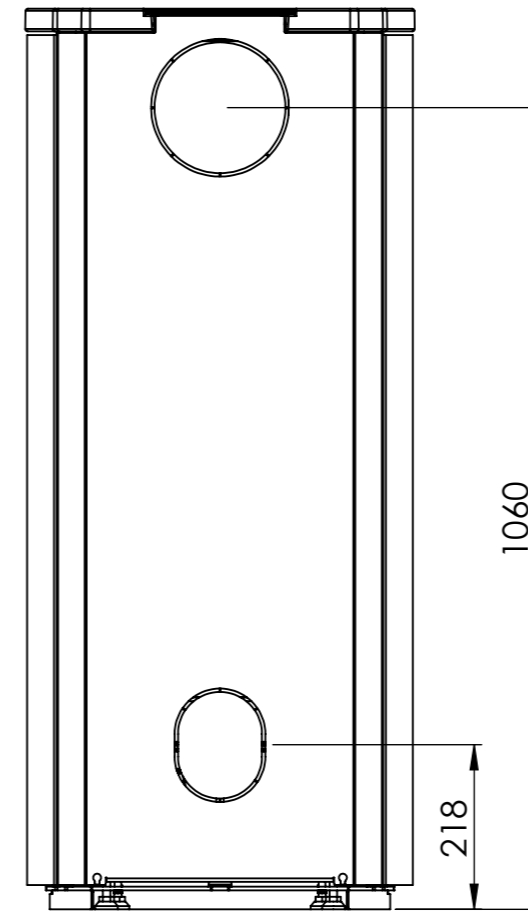

Serie	Scan-Line 900
Description	Steel / Stone

	Casted top	Stone
H	1191	1211