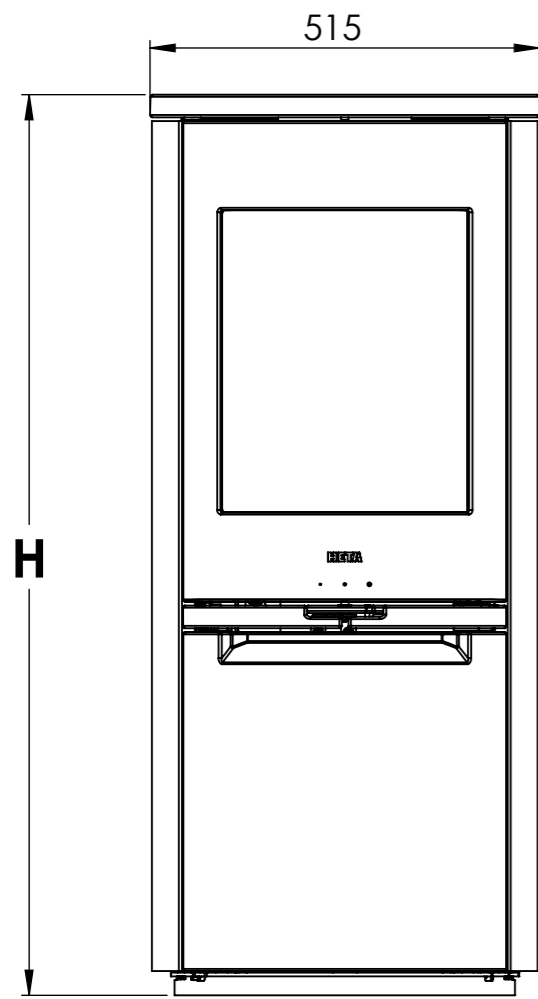

Serie	Scan-Line 900
Description	Steel / Stone

	Casted top	Stone
H	1191	1211