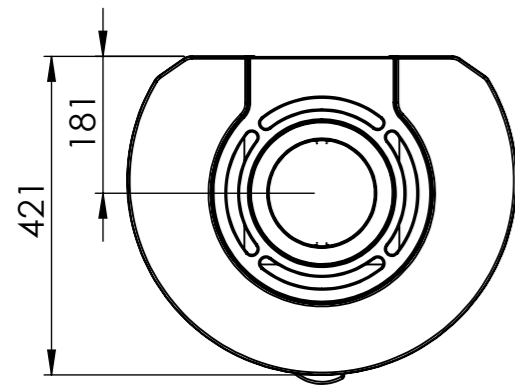

Serie	Scan-Line 900
Description	Steel / Stone

	Casted top	Stone
H	1191	1211