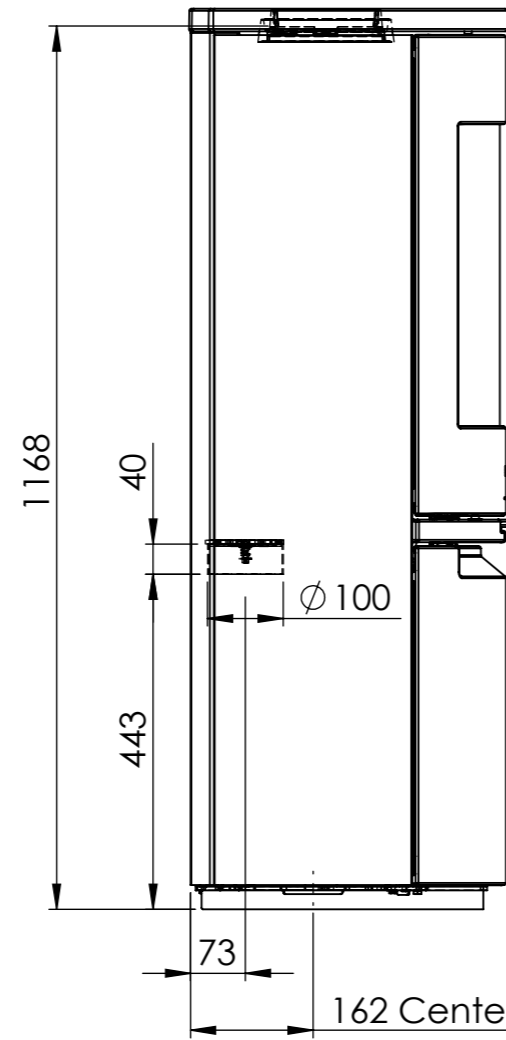

Serie	Scan-Line 900
Description	Steel / Stone

	Casted top	Stone
H	1191	1211