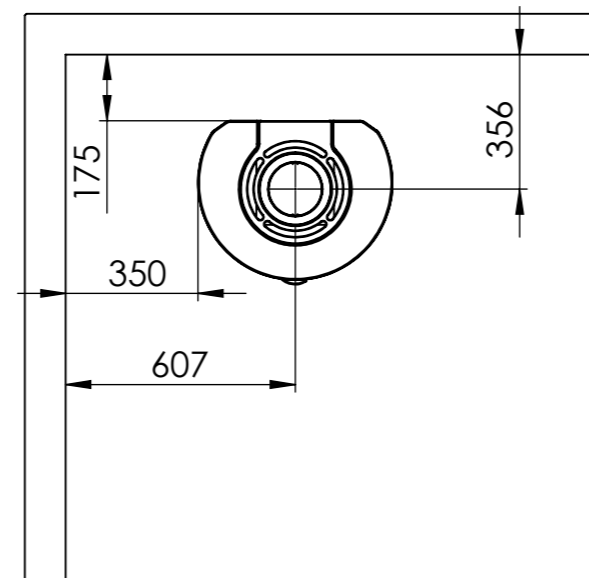

Serie	Scan-Line 900
Description	Steel / Stone

	Casted top	Stone
H	1191	1211